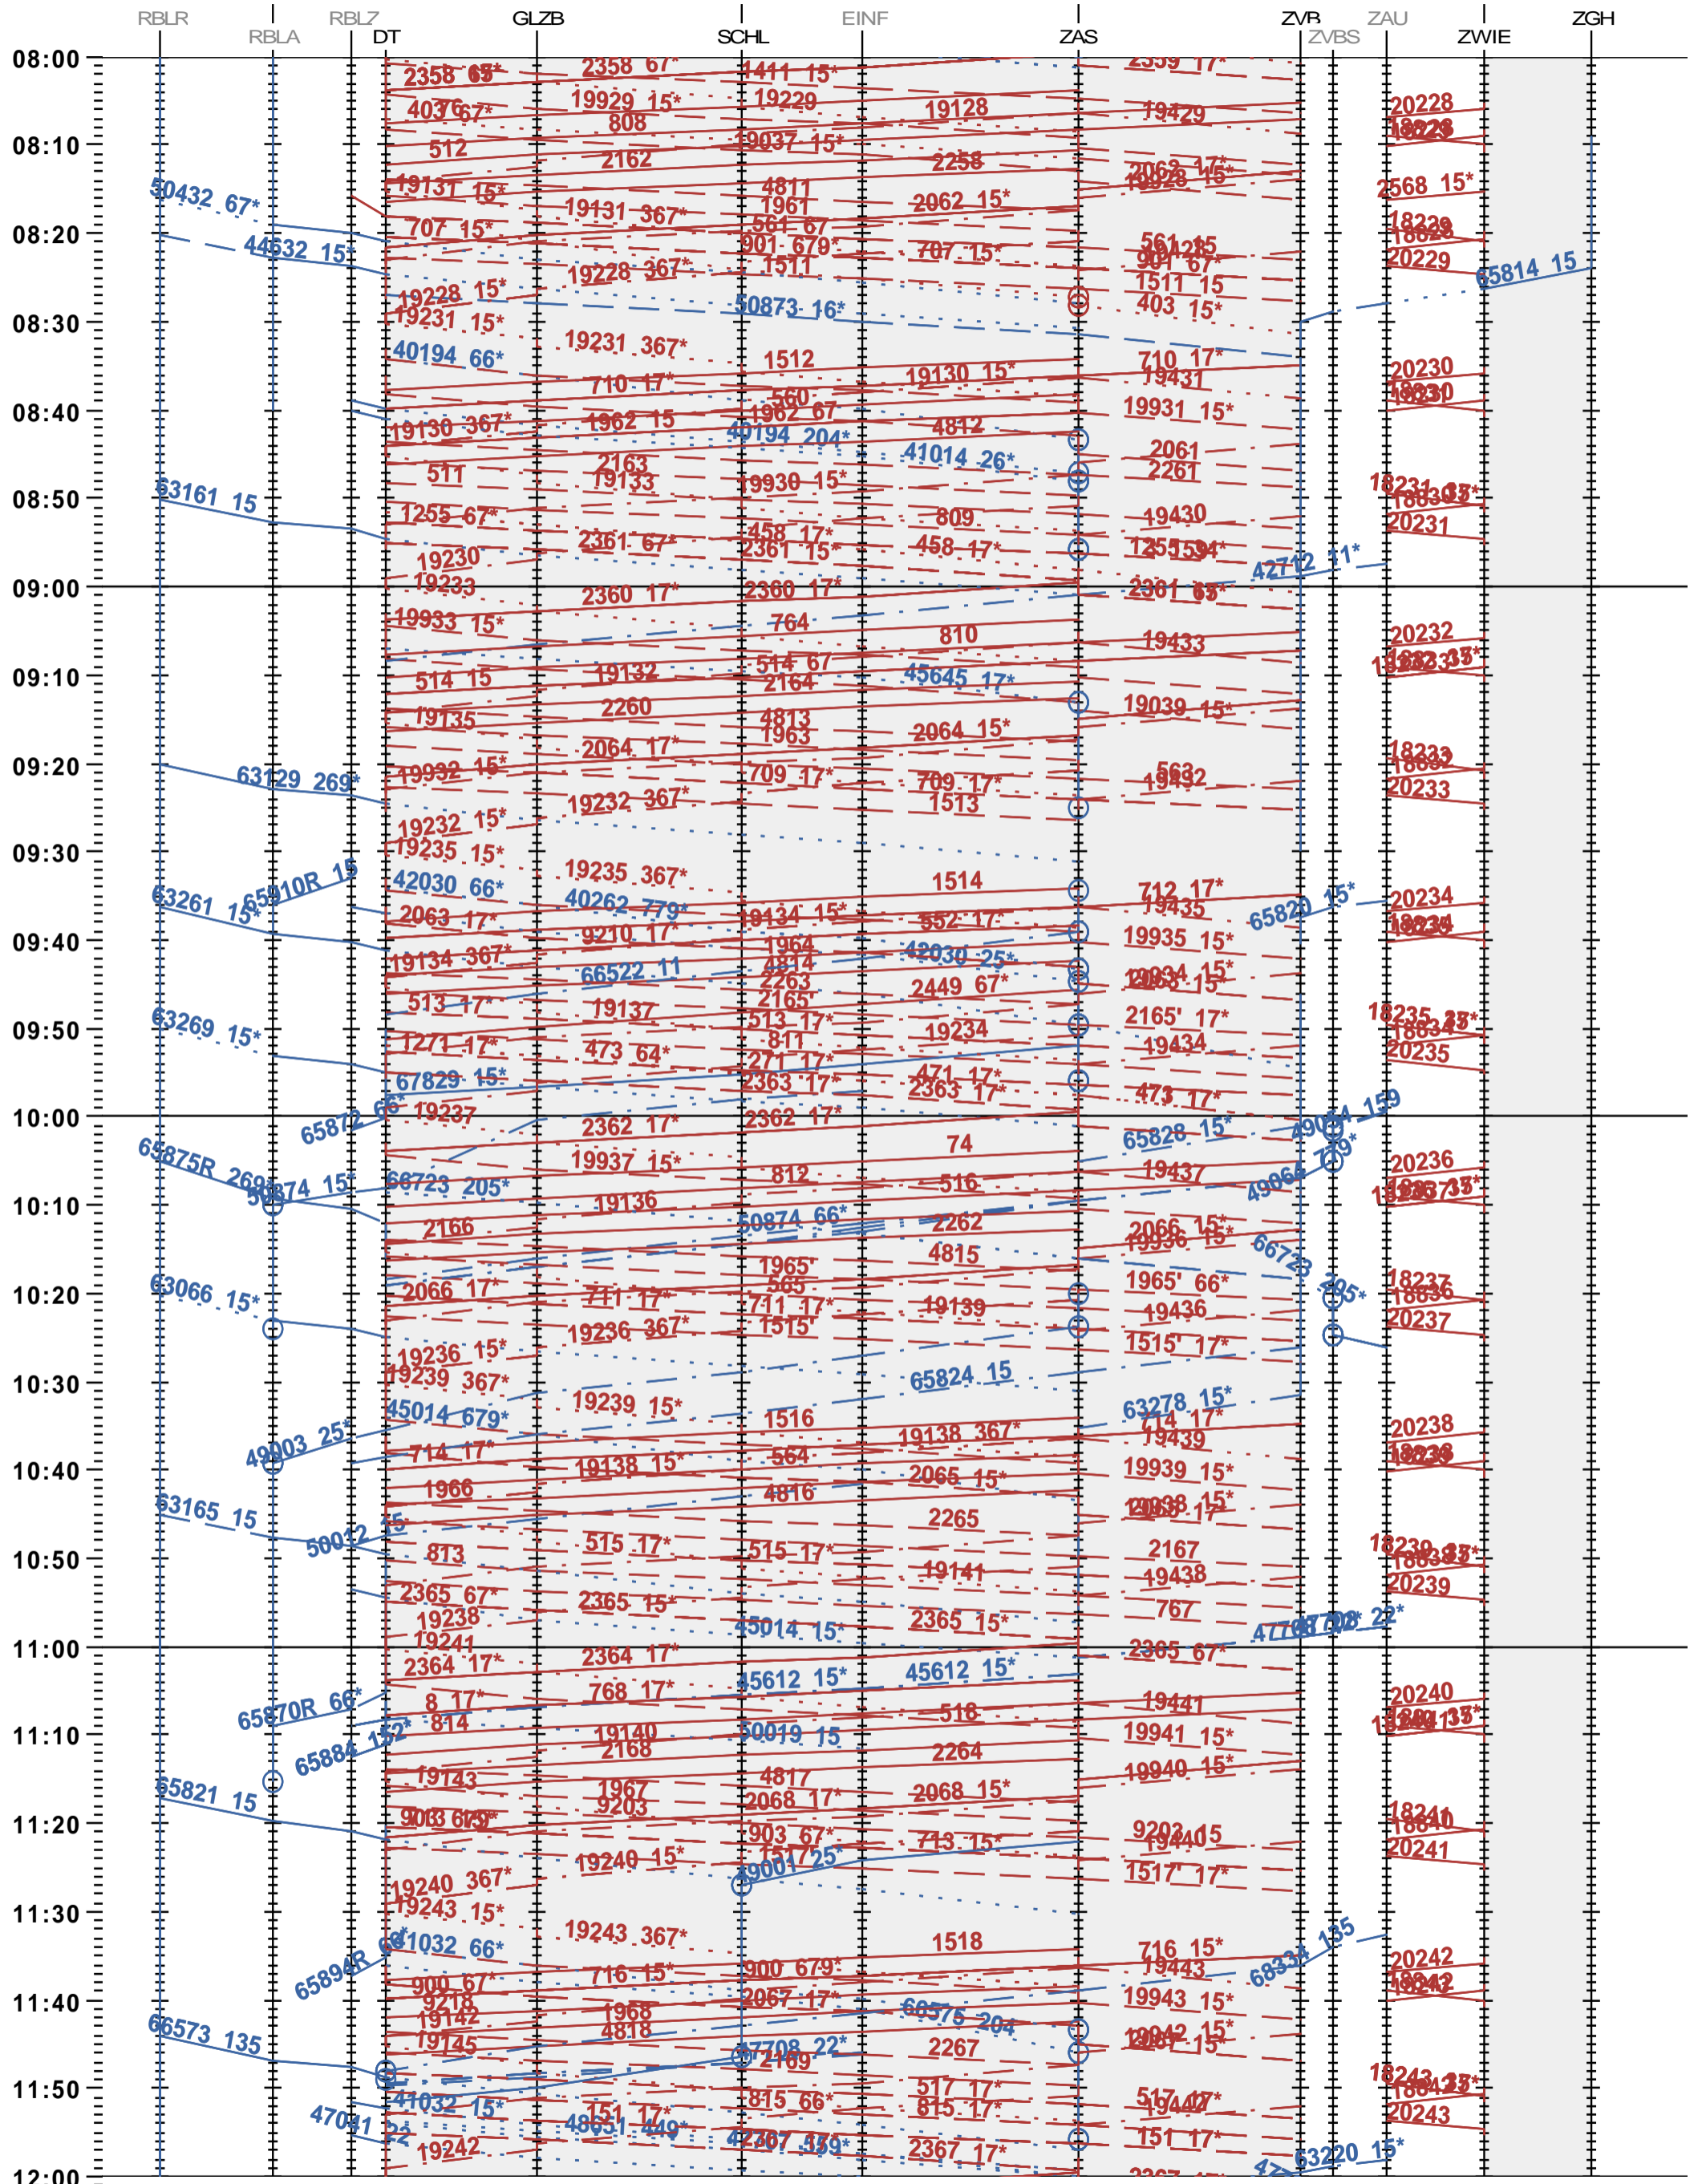

633 - RB Limmattal R - Zürich VB - Wiedikon - Zürich Giesshübel

Fahrplanperiode 2024 (10.12.2023 - 14.12.2024)

Update

Gültig ab 10.12.2023

633 - RB Limmattal R - Zürich VB - Wiedikon - Zürich Giesshübel

Fahrplanperiode 2024 (10.12.2023 - 14.12.2024)

Update

Gültig ab 10.12.2023

633 - RB Limmattal R - Zürich VB - Wiedikon - Zürich Giesshübel

Fahrplanperiode 2024 (10.12.2023 - 14.12.2024)

Update

Gültig ab 10.12.2023

633 - RB Limmattal R - Zürich VB - Wiedikon - Zürich Giesshübel

Fahrplanperiode 2024 (10.12.2023 – 14.12.2024)

Update

Gültig ab 10.12.2023

633 - RB Limmattal R - Zürich VB - Wiedikon - Zürich Giesshübel

Fahrplanperiode 2024 (10.12.2023 - 14.12.2024)

Update

Gültig ab 10.12.2023

633 - RB Limmattal R - Zürich VB - Wiedikon - Zürich Giesshübel

Fahrplanperiode 2024 (10.12.2023 - 14.12.2024)

Update

Gültig ab 10.12.2023