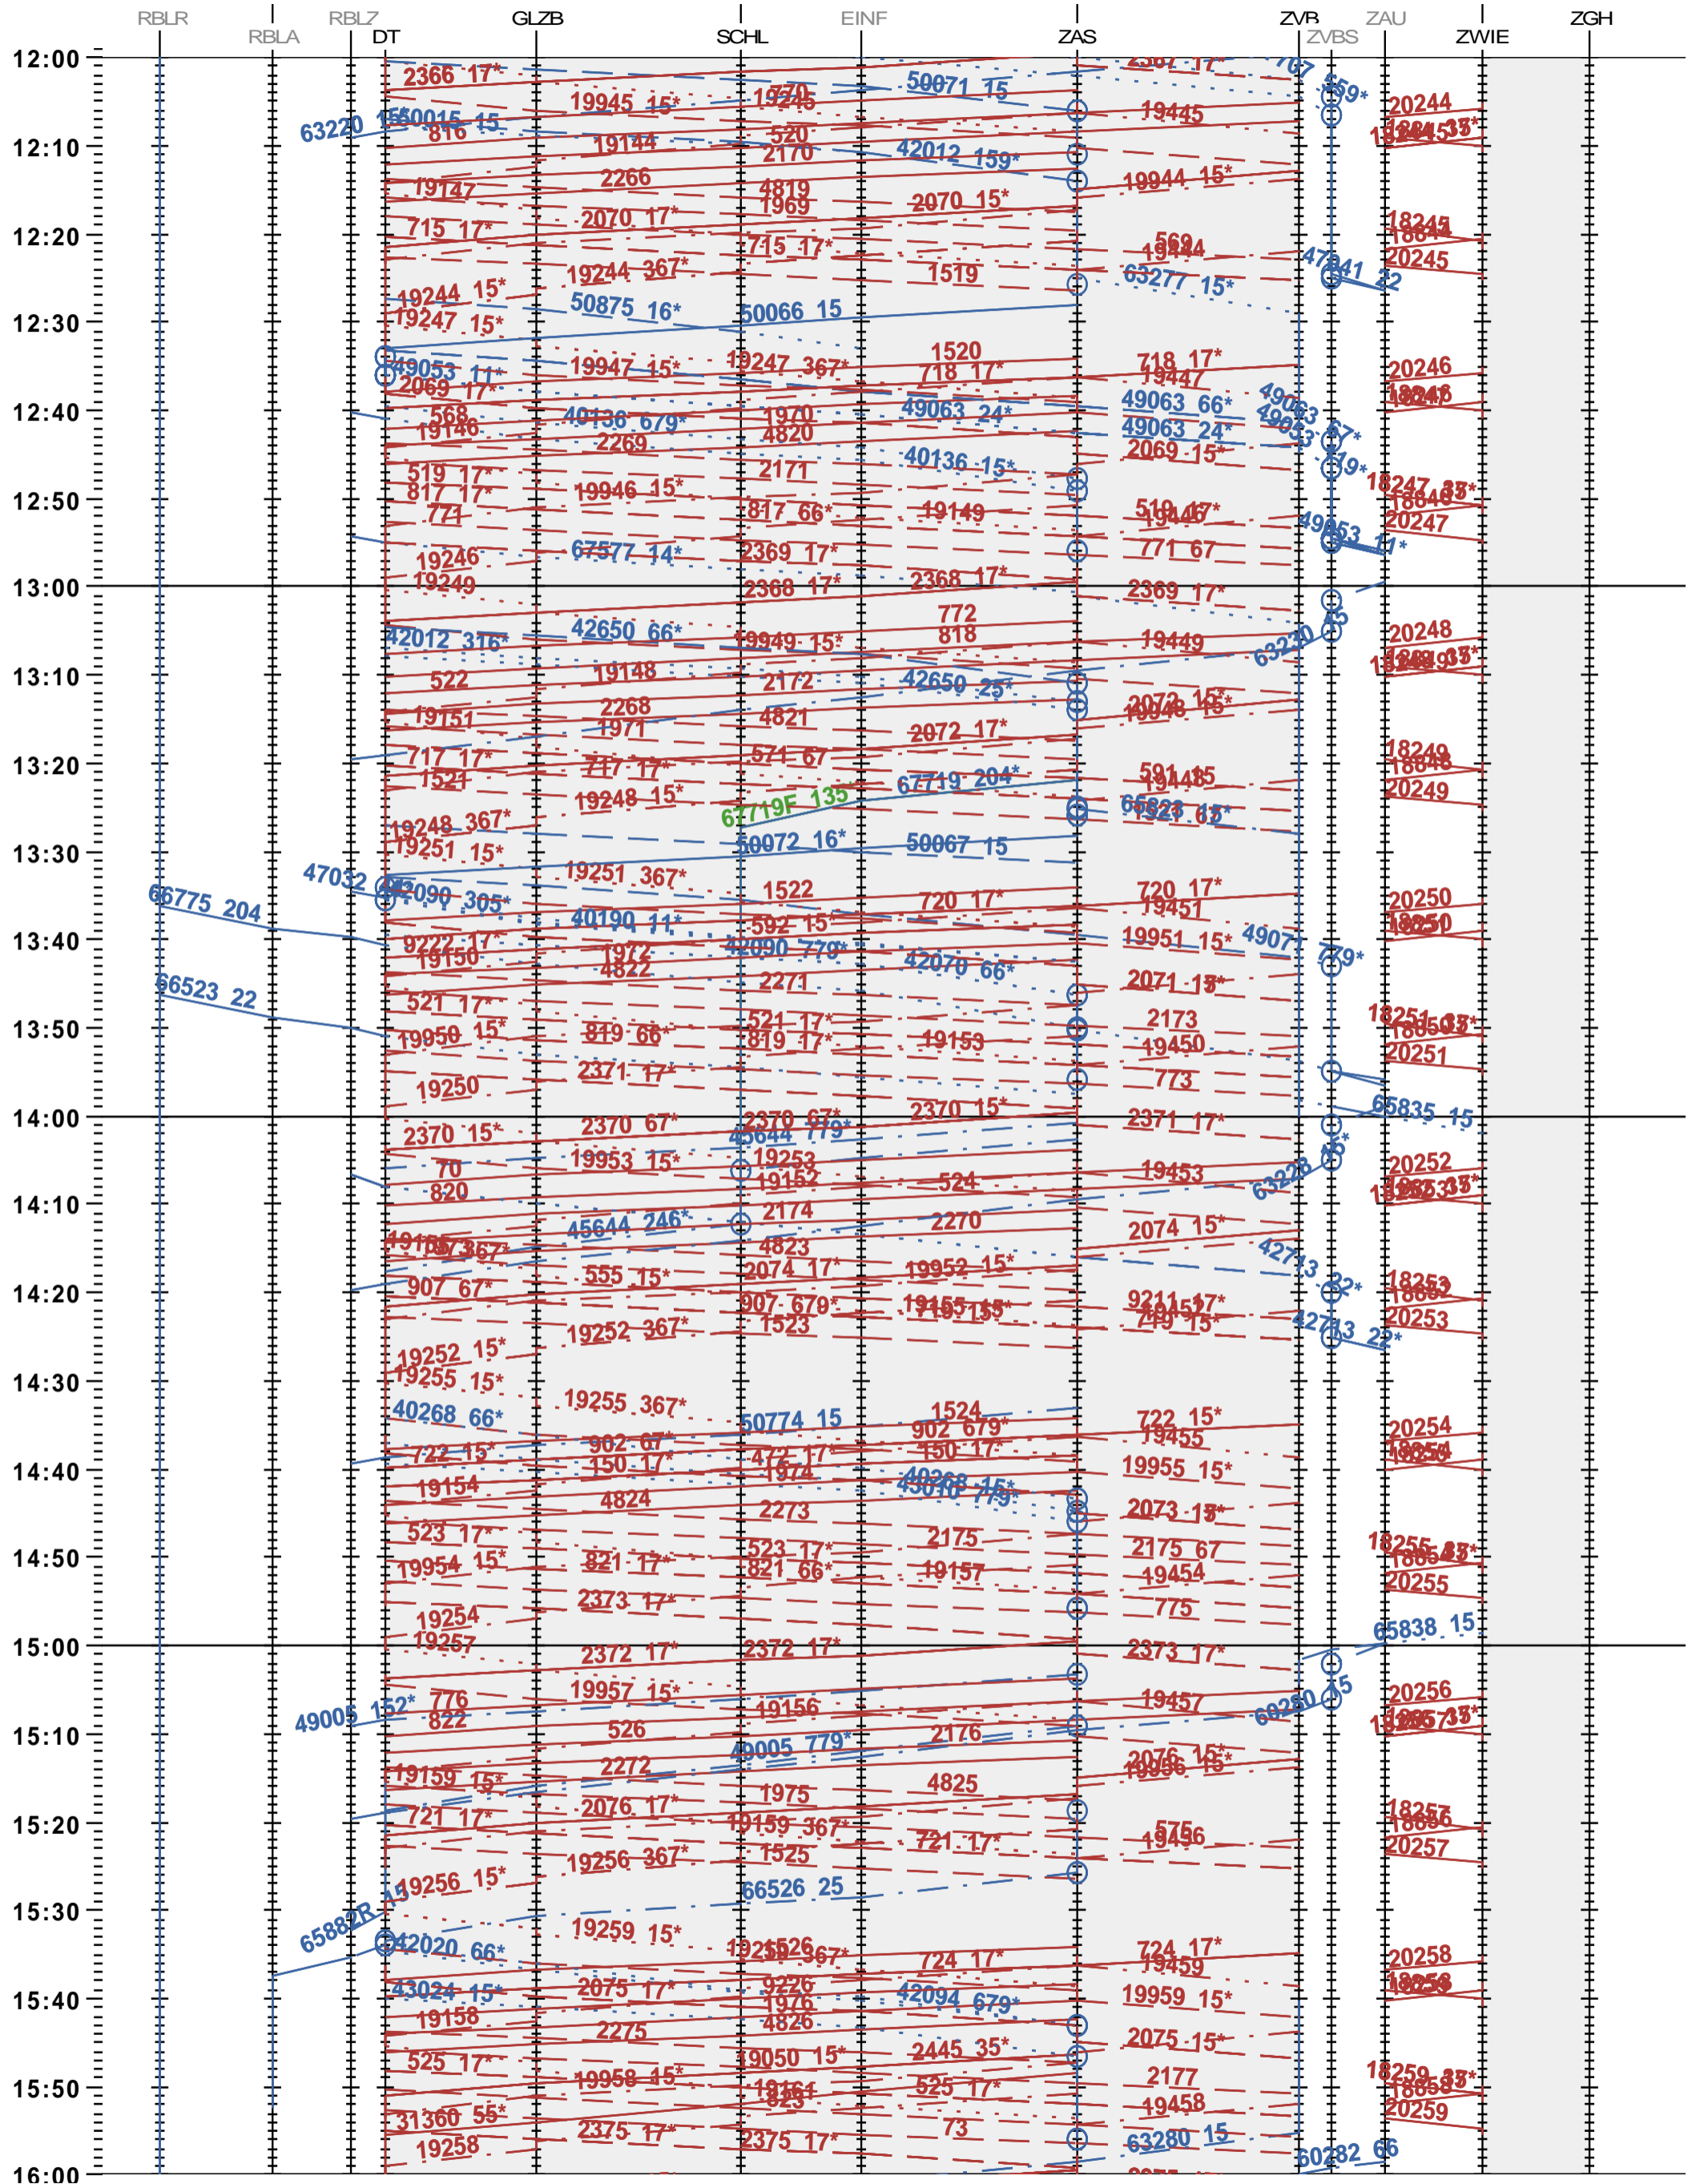

633 - RB Limmattal R - Zürich VB - Wiedikon - Zürich Giesshübel

Fahrplanperiode 2024 (10.12.2023 - 14.12.2024)

Update

Gültig ab 10.12.2023

633 - RB Limmattal R - Zürich VB - Wiedikon - Zürich Giesshübel

Fahrplanperiode 2024 (10.12.2023 - 14.12.2024)

Update

Gültig ab 10.12.2023

633 - RB Limmattal R - Zürich VB - Wiedikon - Zürich Giesshübel

Fahrplanperiode 2024 (10.12.2023 - 14.12.2024)

Update

Gültig ab 10.12.2023

633 - RB Limmattal R - Zürich VB - Wiedikon - Zürich Giesshübel

Fahrplanperiode 2024 (10.12.2023 – 14.12.2024)

Update

Gültig ab 10.12.2023

633 - RB Limmattal R - Zürich VB - Wiedikon - Zürich Giesshübel

Fahrplanperiode 2024 (10.12.2023 - 14.12.2024)

Update

Gültig ab 10.12.2023

633 - RB Limmattal R - Zürich VB - Wiedikon - Zürich Giesshübel

Fahrplanperiode 2024 (10.12.2023 - 14.12.2024)

Update

Gültig ab 10.12.2023