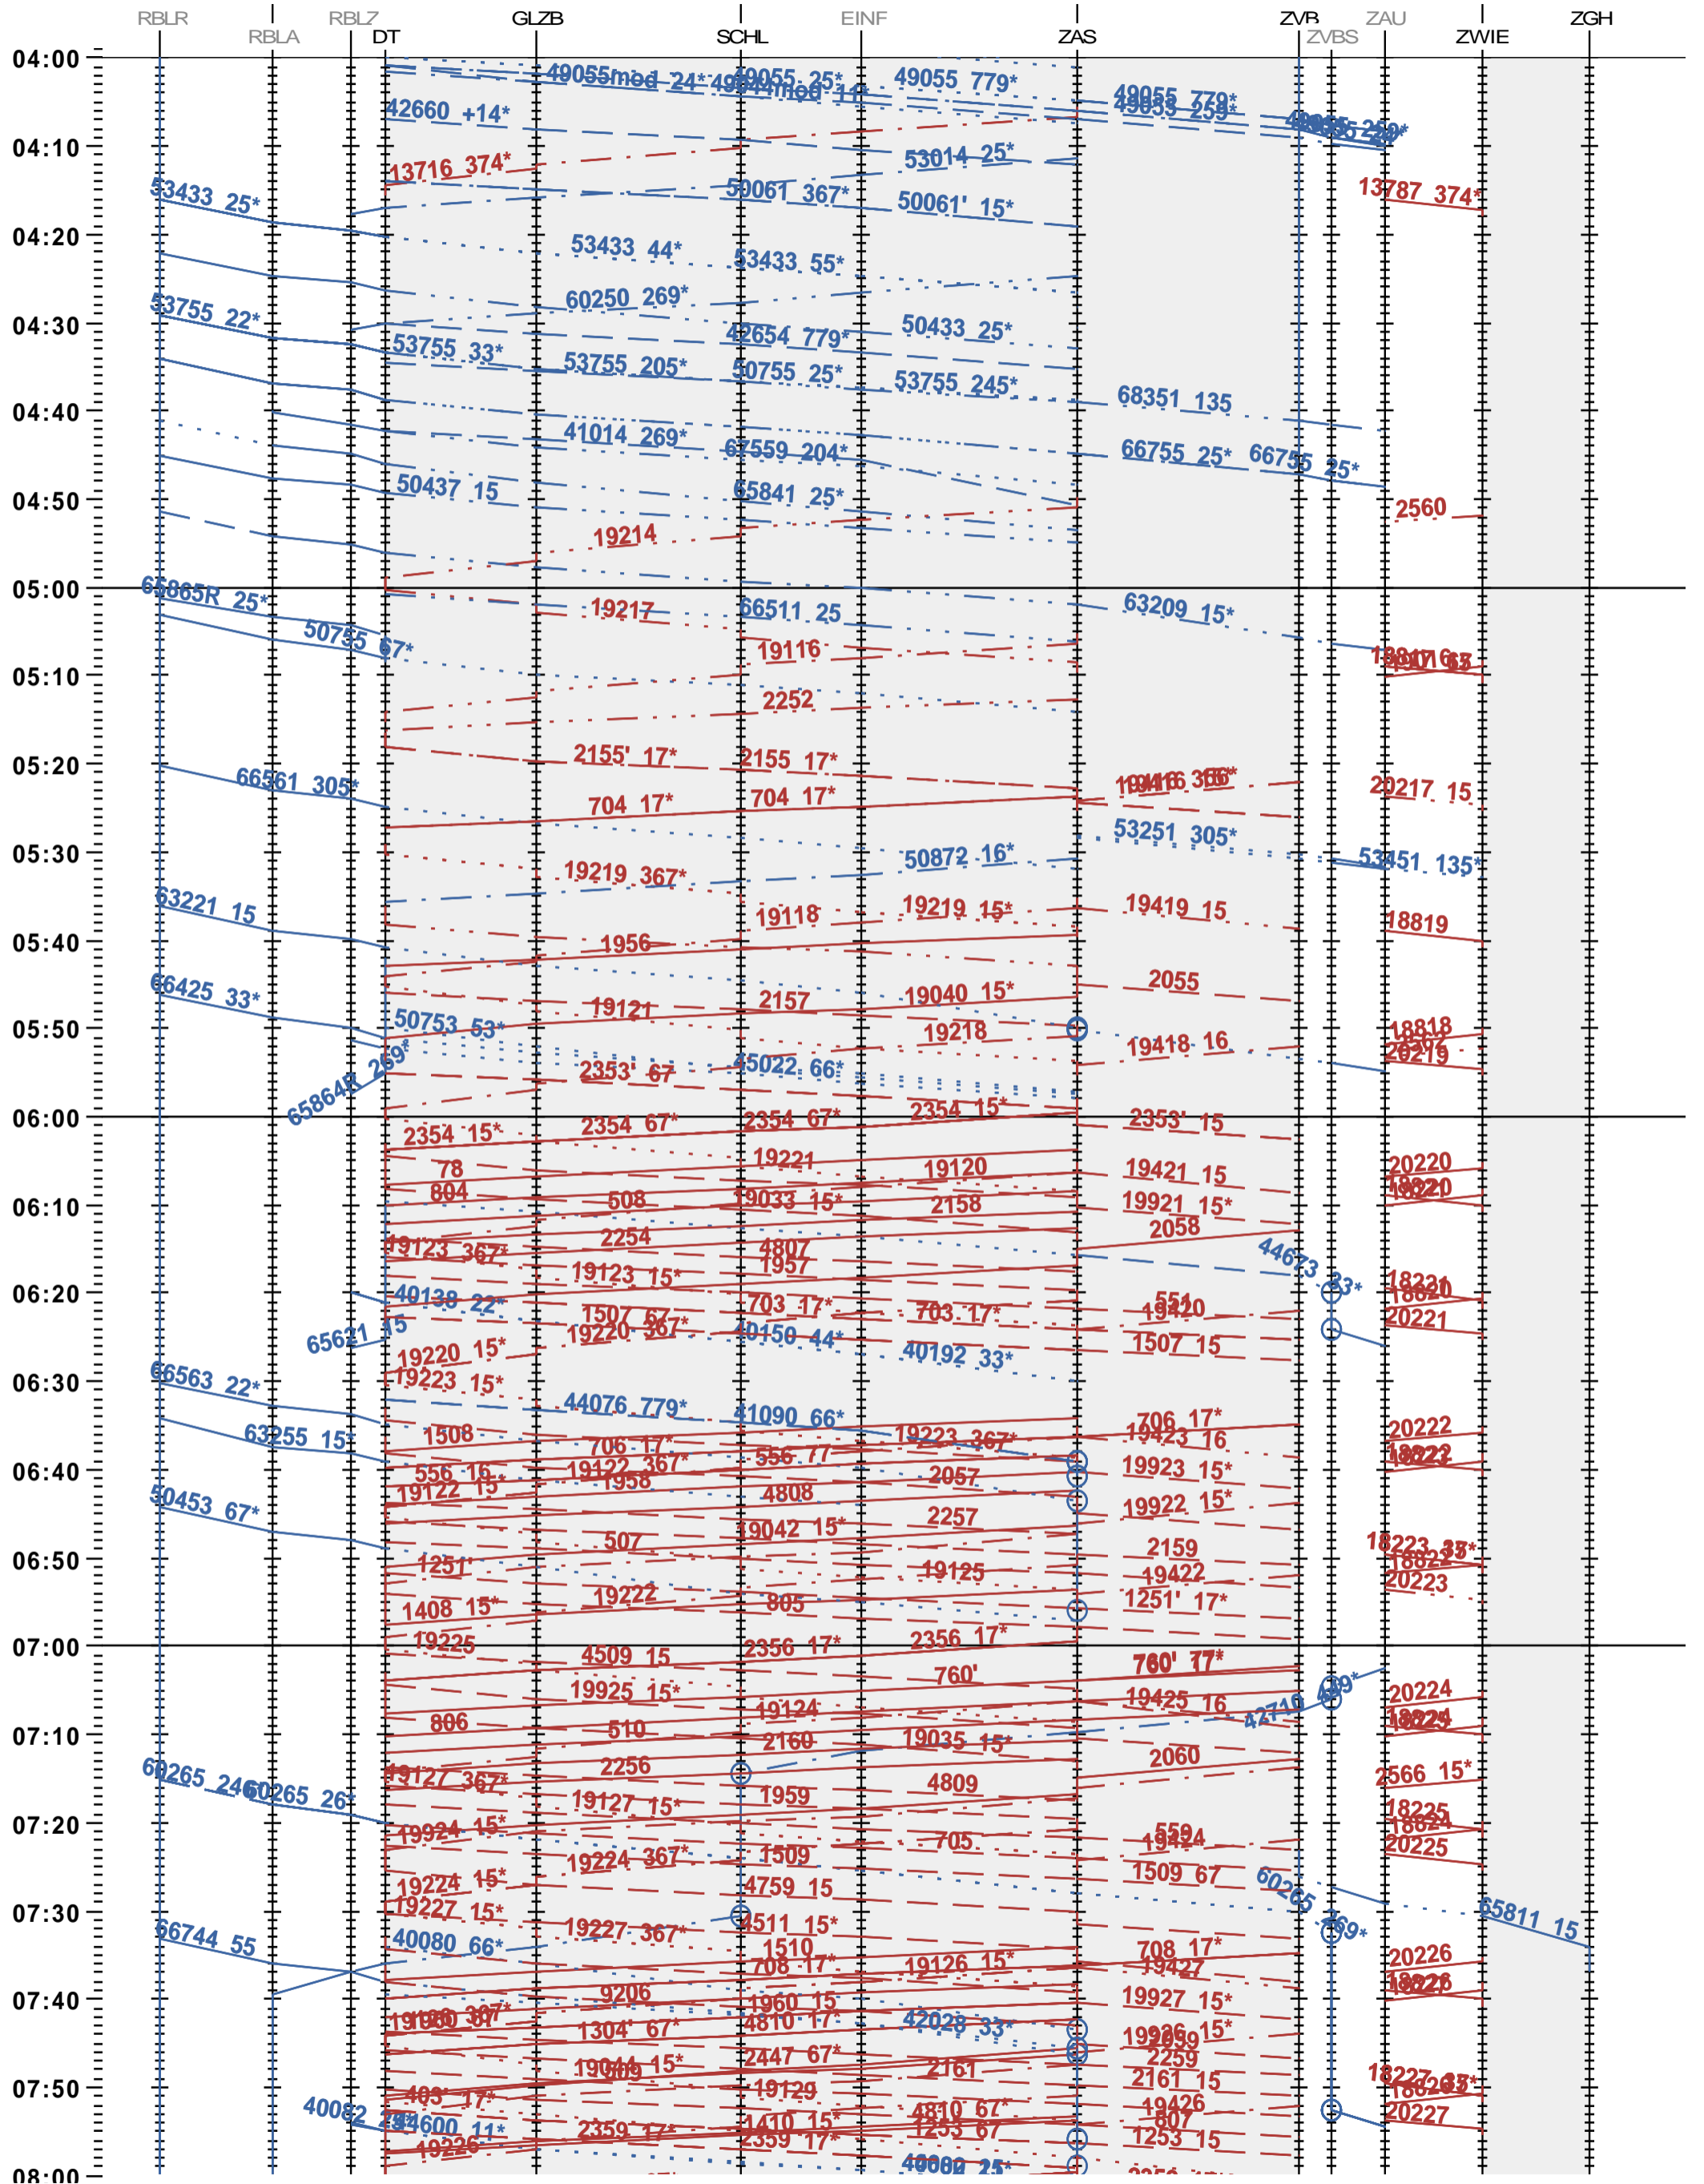

633 - RB Limmattal R - Zürich VB - Wiedikon - Zürich Giesshübel

Fahrplanperiode 2024 (10.12.2023 - 14.12.2024)

Update

Gültig ab 10.12.2023

633 - RB Limmattal R - Zürich VB - Wiedikon - Zürich Giesshübel

Fahrplanperiode 2024 (10.12.2023 - 14.12.2024)

Update

Gültig ab 10.12.2023

633 - RB Limmattal R - Zürich VB - Wiedikon - Zürich Giesshübel

Fahrplanperiode 2024 (10.12.2023 - 14.12.2024)

Update

Gültig ab 10.12.2023

633 - RB Limmattal R - Zürich VB - Wiedikon - Zürich Giesshübel

Fahrplanperiode 2024 (10.12.2023 – 14.12.2024)

Update

Gültig ab 10.12.2023

633 - RB Limmattal R - Zürich VB - Wiedikon - Zürich Giesshübel

Fahrplanperiode 2024 (10.12.2023 - 14.12.2024)

Update

Gültig ab 10.12.2023

633 - RB Limmattal R - Zürich VB - Wiedikon - Zürich Giesshübel

Fahrplanperiode 2024 (10.12.2023 - 14.12.2024)

Update

Gültig ab 10.12.2023