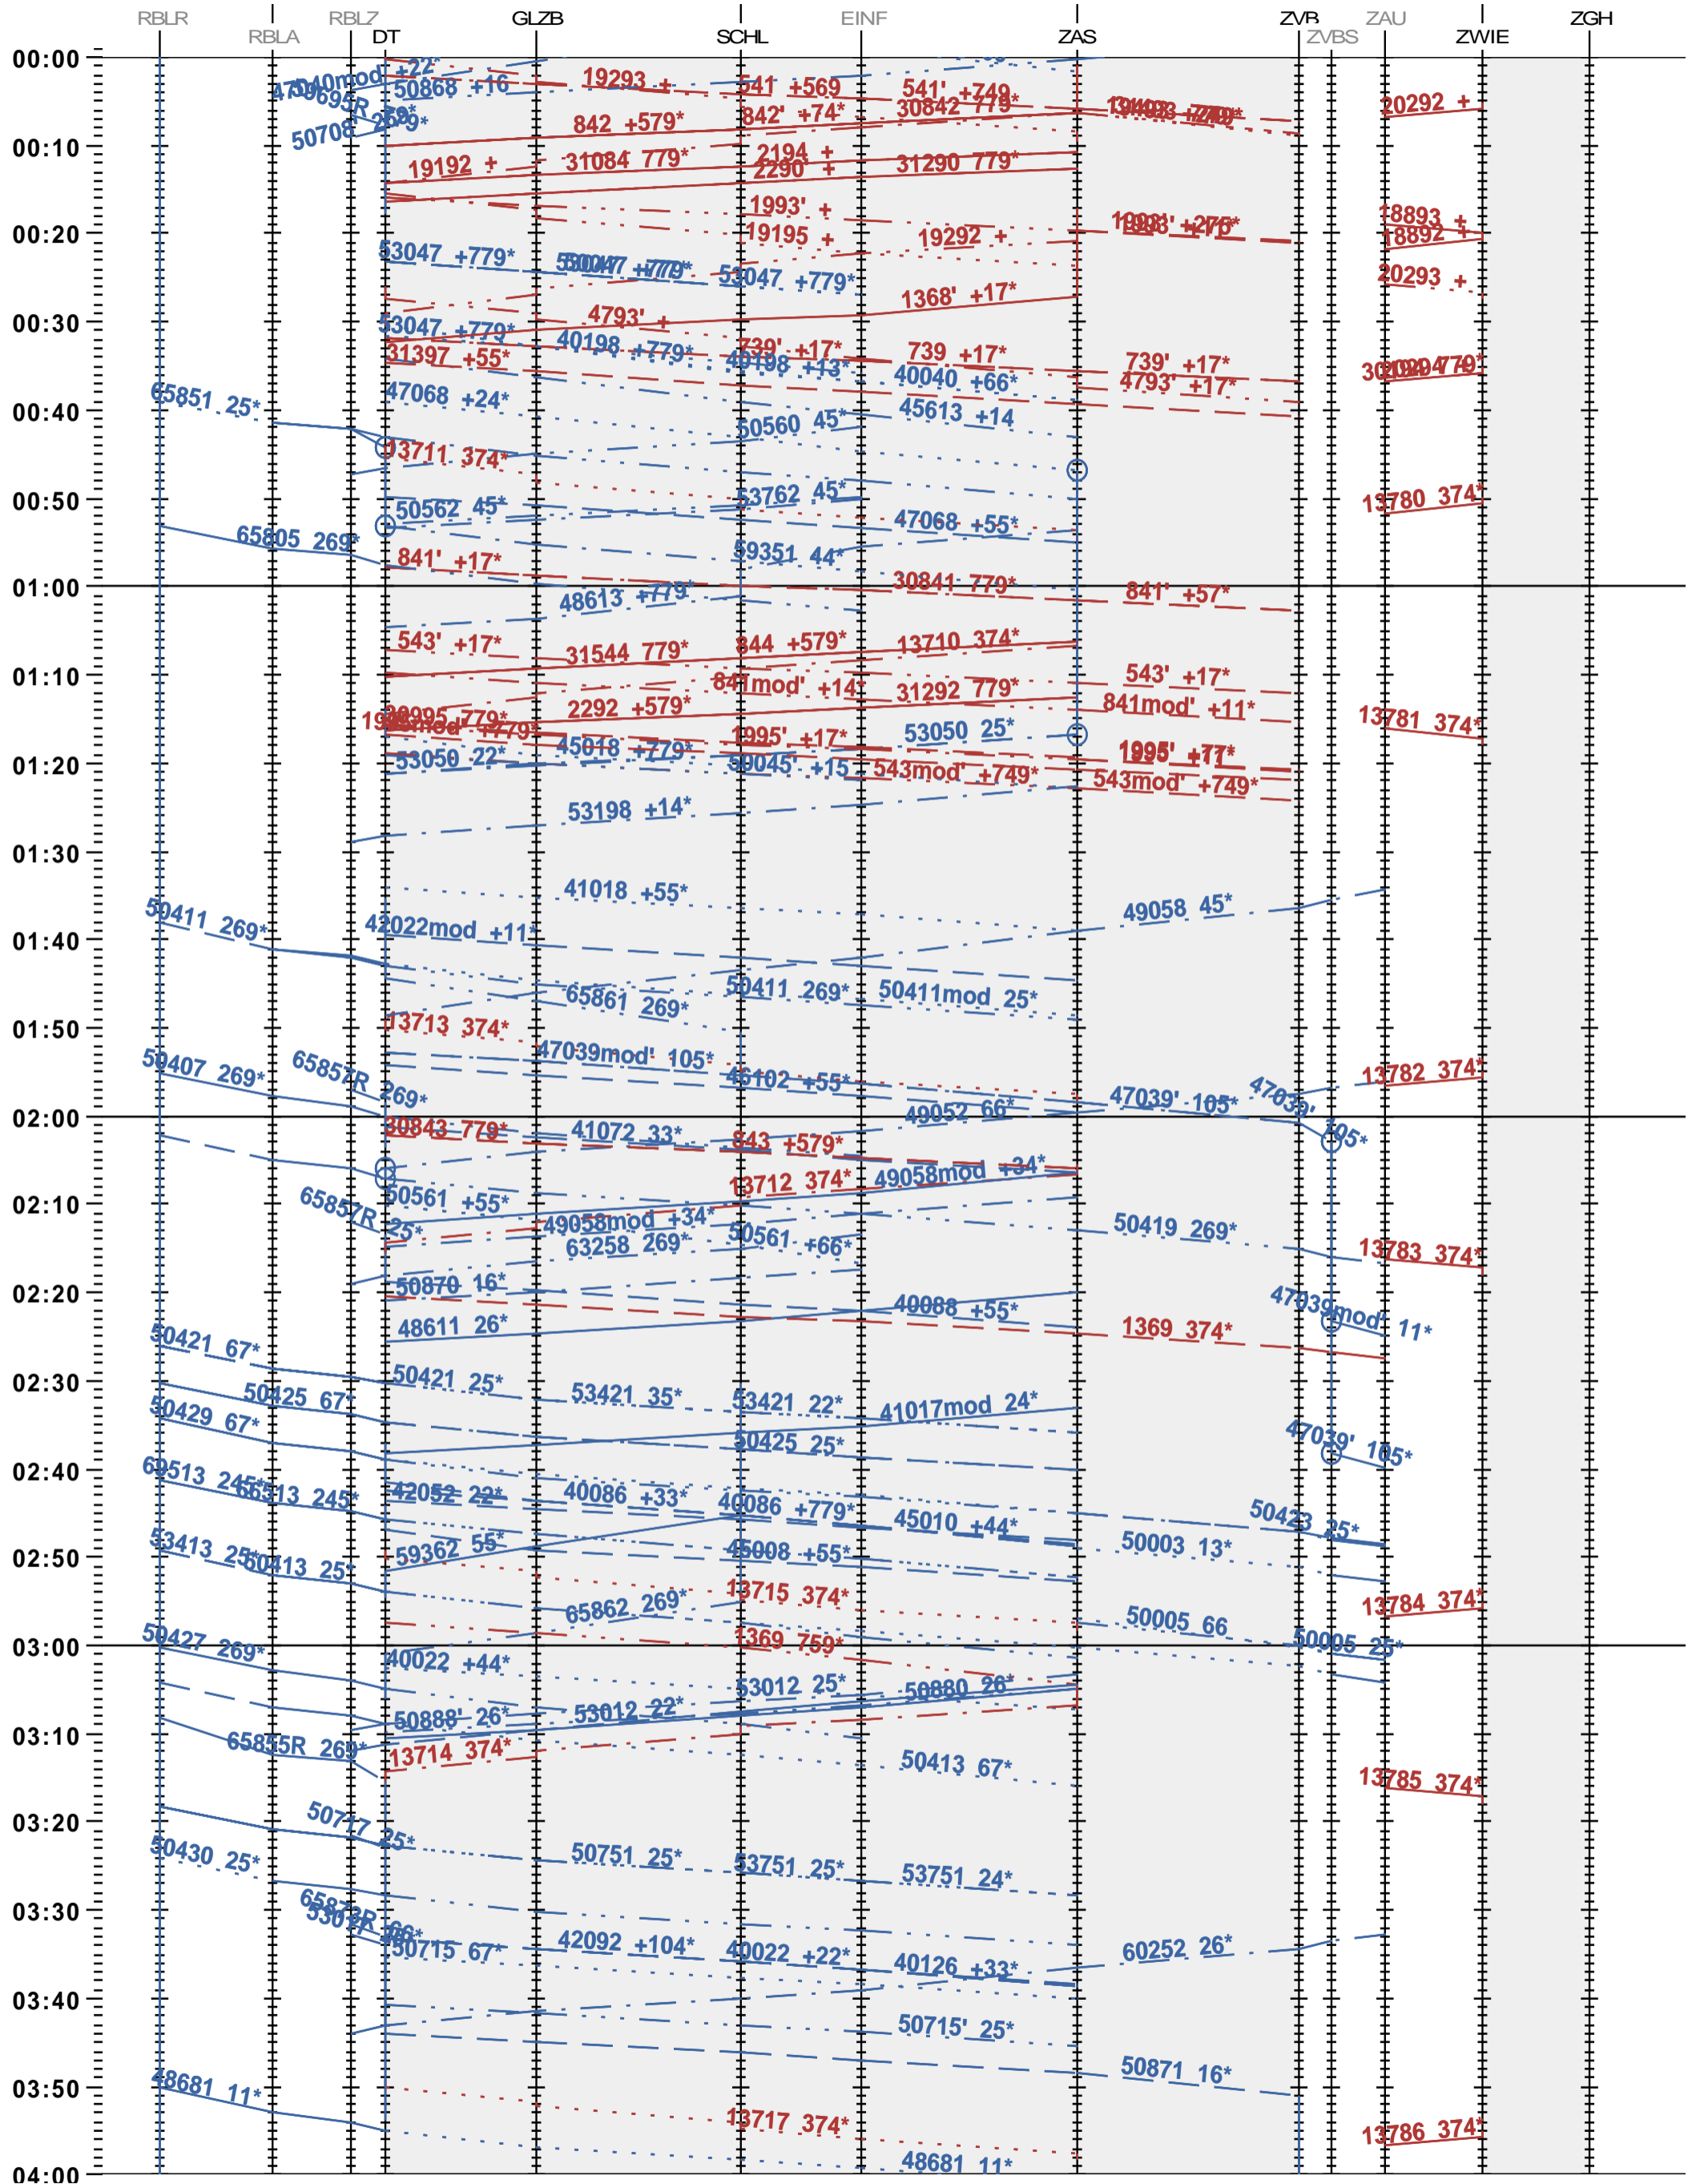

633 - RB Limmattal R - Zürich VB - Wiedikon - Zürich Giesshübel

Fahrplanperiode 2024 (10.12.2023 - 14.12.2024)

Update

Gültig ab 10.12.2023

633 - RB Limmattal R - Zürich VB - Wiedikon - Zürich Giesshübel

Fahrplanperiode 2024 (10.12.2023 - 14.12.2024)

Update

Gültig ab 10.12.2023

633 - RB Limmattal R - Zürich VB - Wiedikon - Zürich Giesshübel

Fahrplanperiode 2024 (10.12.2023 - 14.12.2024)

Update

Gültig ab 10.12.2023

633 - RB Limmattal R - Zürich VB - Wiedikon - Zürich Giesshübel

Fahrplanperiode 2024 (10.12.2023 – 14.12.2024)

Update

Gültig ab 10.12.2023

633 - RB Limmattal R - Zürich VB - Wiedikon - Zürich Giesshübel

Fahrplanperiode 2024 (10.12.2023 - 14.12.2024)

Update

Gültig ab 10.12.2023

633 - RB Limmattal R - Zürich VB - Wiedikon - Zürich Giesshübel

Fahrplanperiode 2024 (10.12.2023 - 14.12.2024)

Update

Gültig ab 10.12.2023