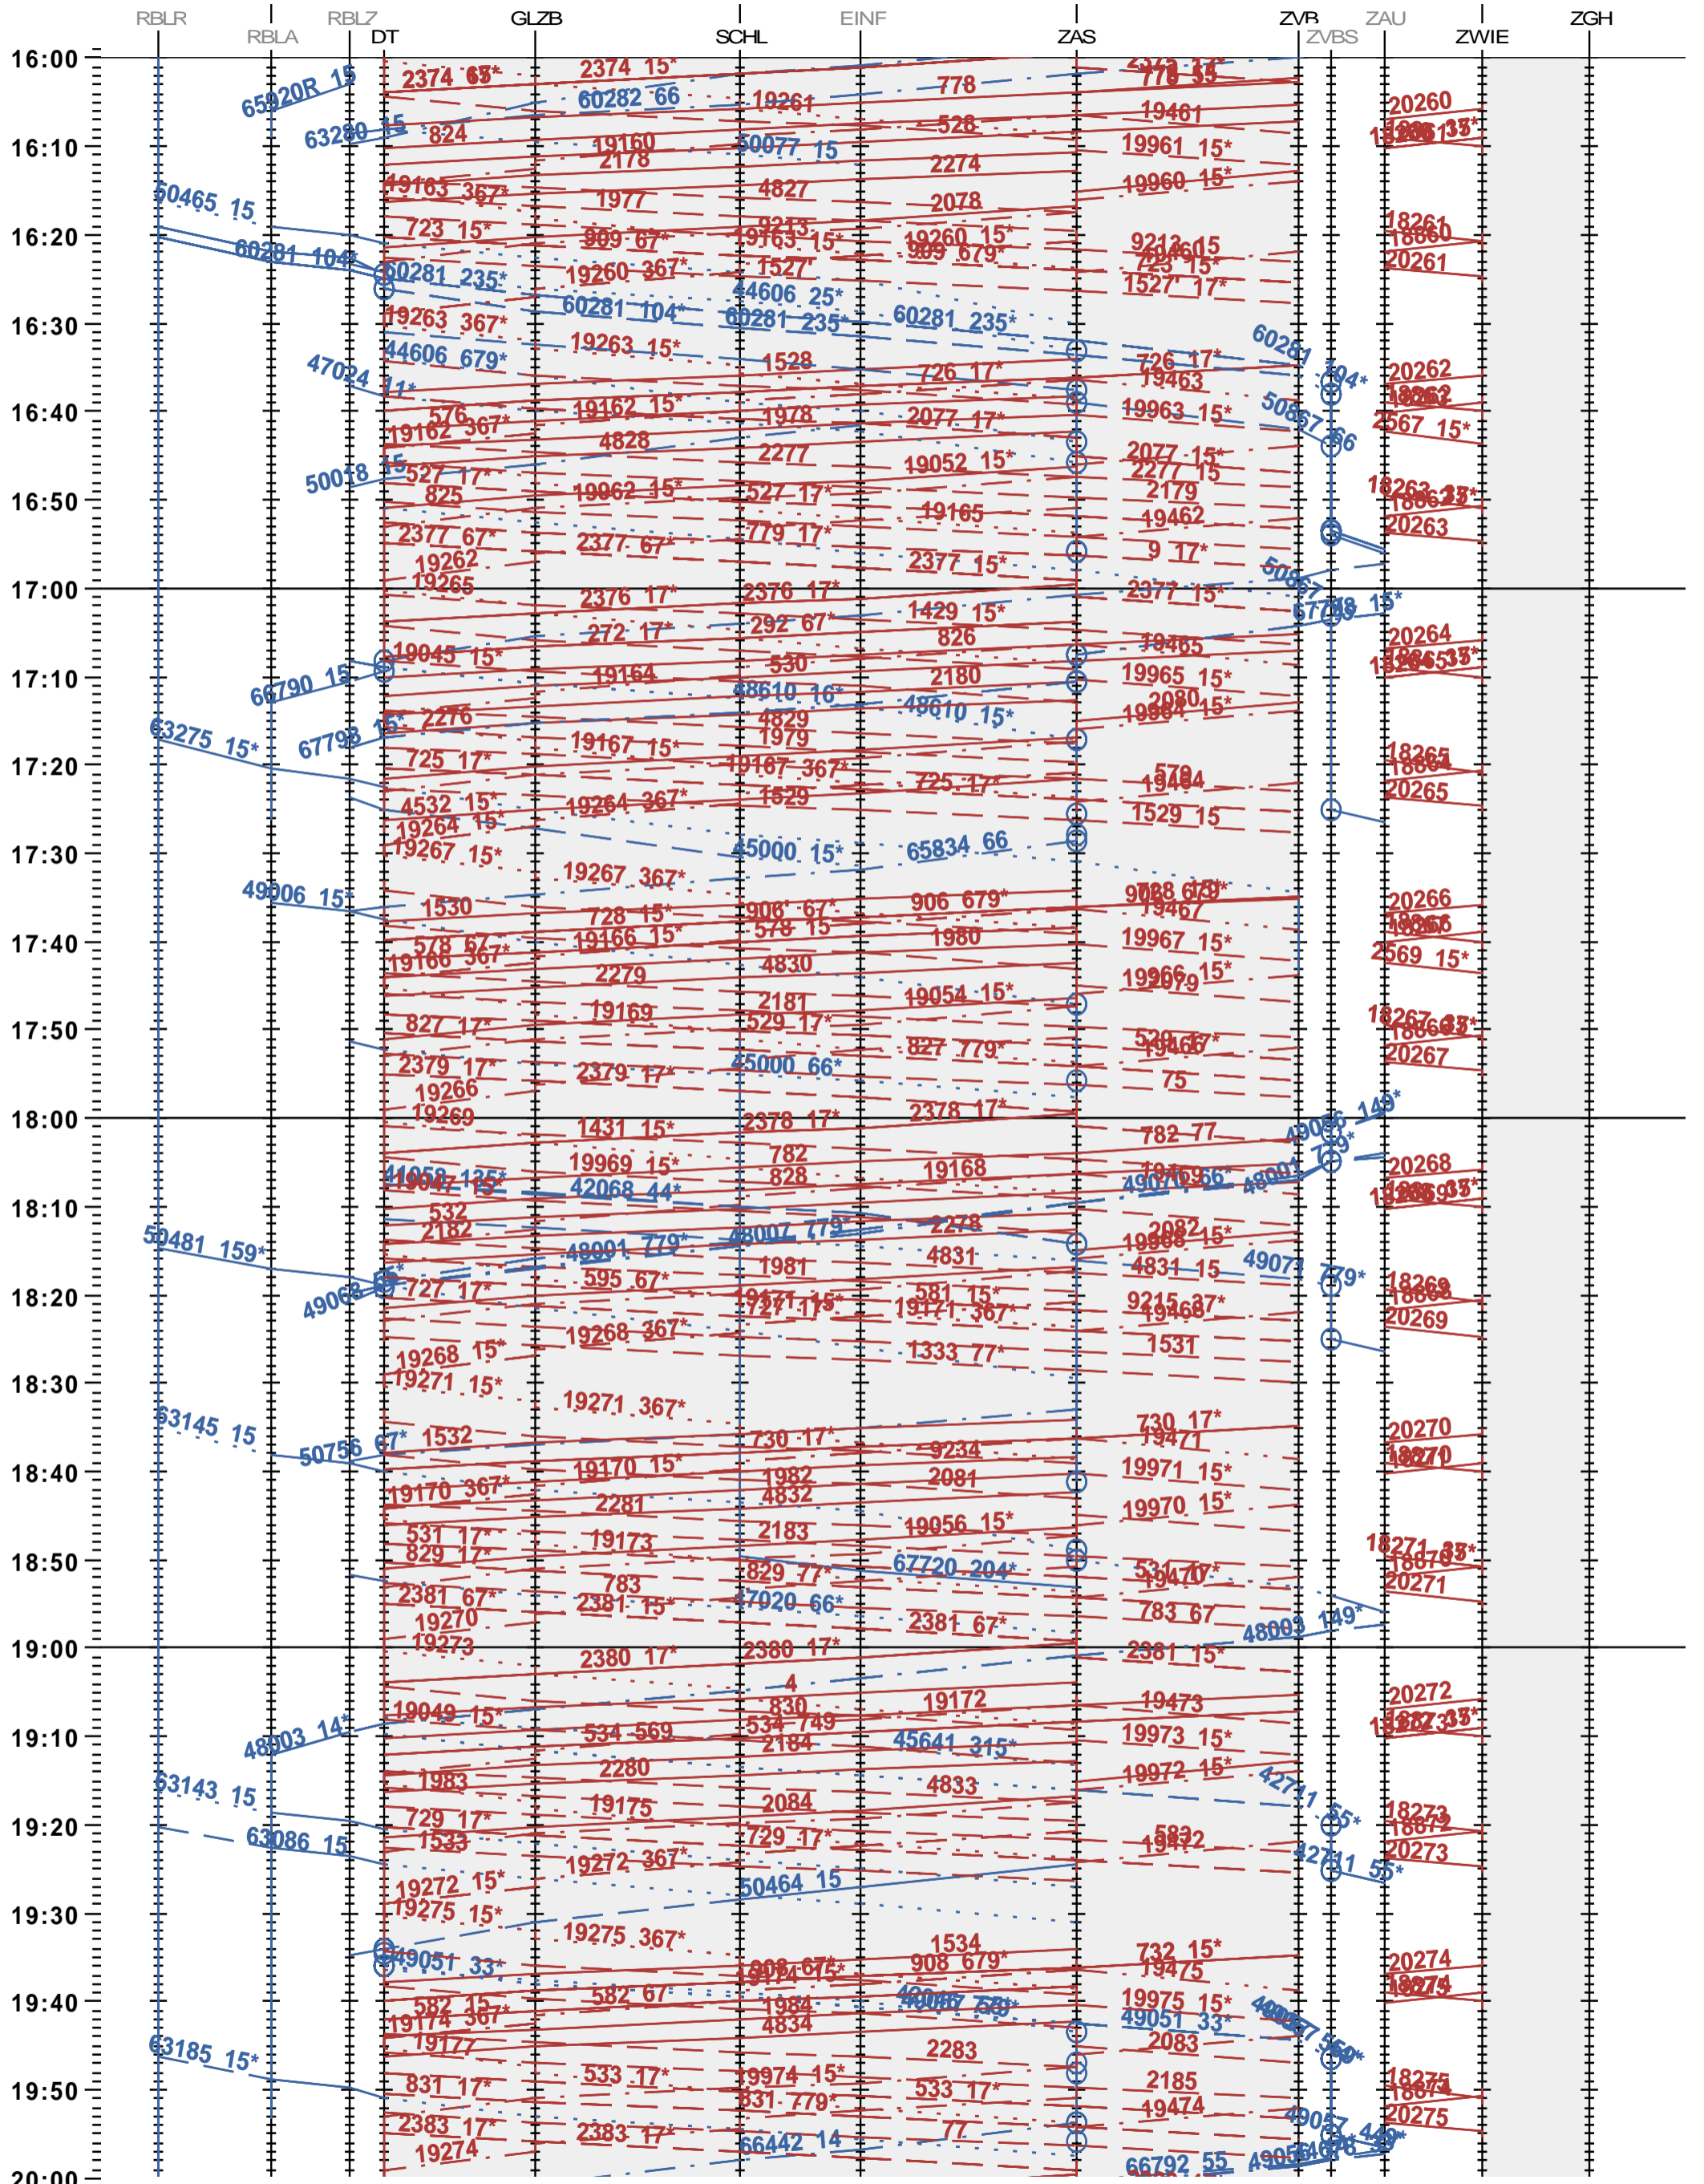

633 - RB Limmattal R - Zürich VB - Wiedikon - Zürich Giesshübel

Fahrplanperiode 2024 (10.12.2023 - 14.12.2024)

Update

Gültig ab 10.12.2023

633 - RB Limmattal R - Zürich VB - Wiedikon - Zürich Giesshübel

Fahrplanperiode 2024 (10.12.2023 - 14.12.2024)

Update

Gültig ab 10.12.2023

633 - RB Limmattal R - Zürich VB - Wiedikon - Zürich Giesshübel

Fahrplanperiode 2024 (10.12.2023 - 14.12.2024)

Update

Gültig ab 10.12.2023

633 - RB Limmattal R - Zürich VB - Wiedikon - Zürich Giesshübel

Fahrplanperiode 2024 (10.12.2023 – 14.12.2024)

Update

Gültig ab 10.12.2023

633 - RB Limmattal R - Zürich VB - Wiedikon - Zürich Giesshübel

Fahrplanperiode 2024 (10.12.2023 - 14.12.2024)

Update

Gültig ab 10.12.2023

633 - RB Limmattal R - Zürich VB - Wiedikon - Zürich Giesshübel

Fahrplanperiode 2024 (10.12.2023 - 14.12.2024)

Update

Gültig ab 10.12.2023